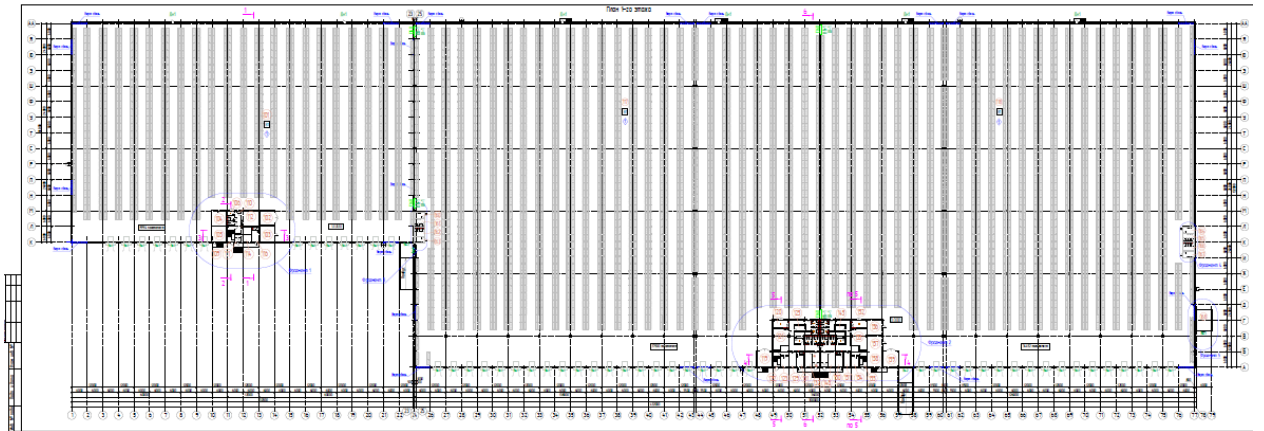

Общая площадь: 52 728,50 м2

Склад: 49 615,20 м2

Офис: 1 604,50 м2

Антресоль: 645,50 м2

Тех. Помещения: 863,30 м2

Склад 1 этаж

Офис 1 этаж

Офисы 2 этаж

Антресоль