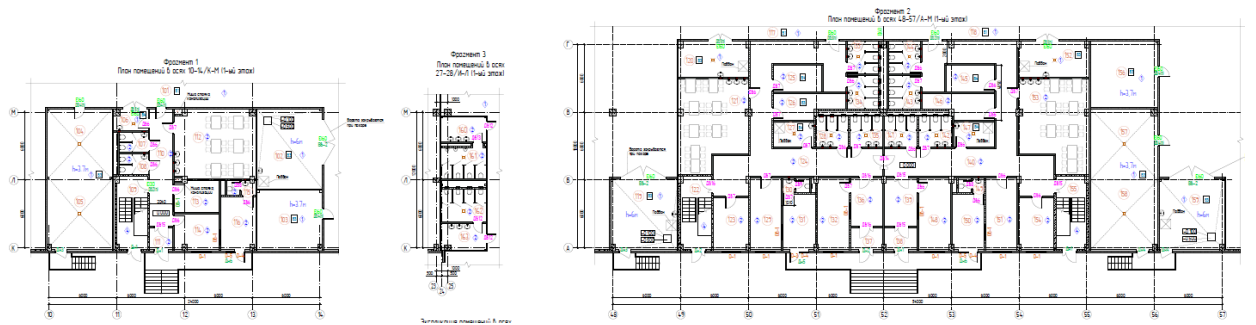

Общая площадь: 52 728,50 м2

Склад: 49 615,20 м2

Офис: 1 604,50 м2

Антресоль: 645,50 м2

Тех. Помещения: 863,30 м2

Склад 1 этаж

Офис 1 этаж

Офисы 2 этаж

Антресоль