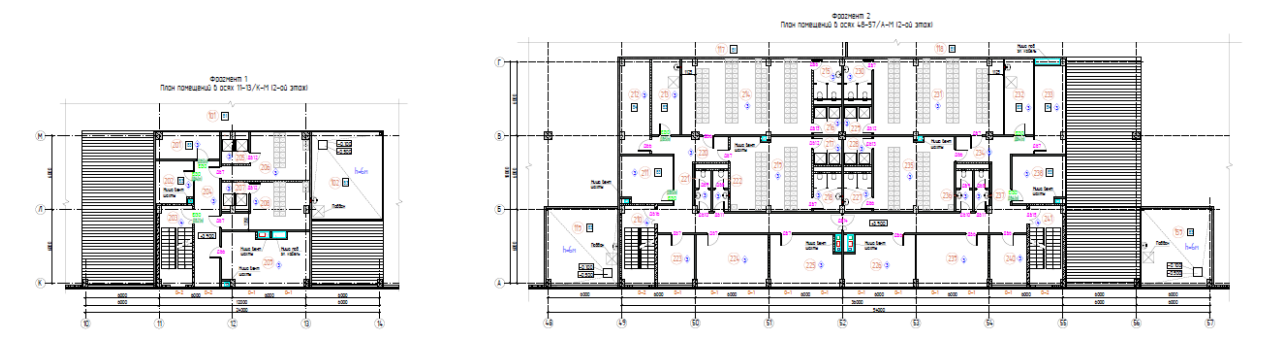

Общая площадь: 52 728,50 м2

Склад: 49 615,20 м2

Офис: 1 604,50 м2

Антресоль: 645,50 м2

Тех. Помещения: 863,30 м2

Склад 1 этаж

Офис 1 этаж

Офисы 2 этаж

Антресоль